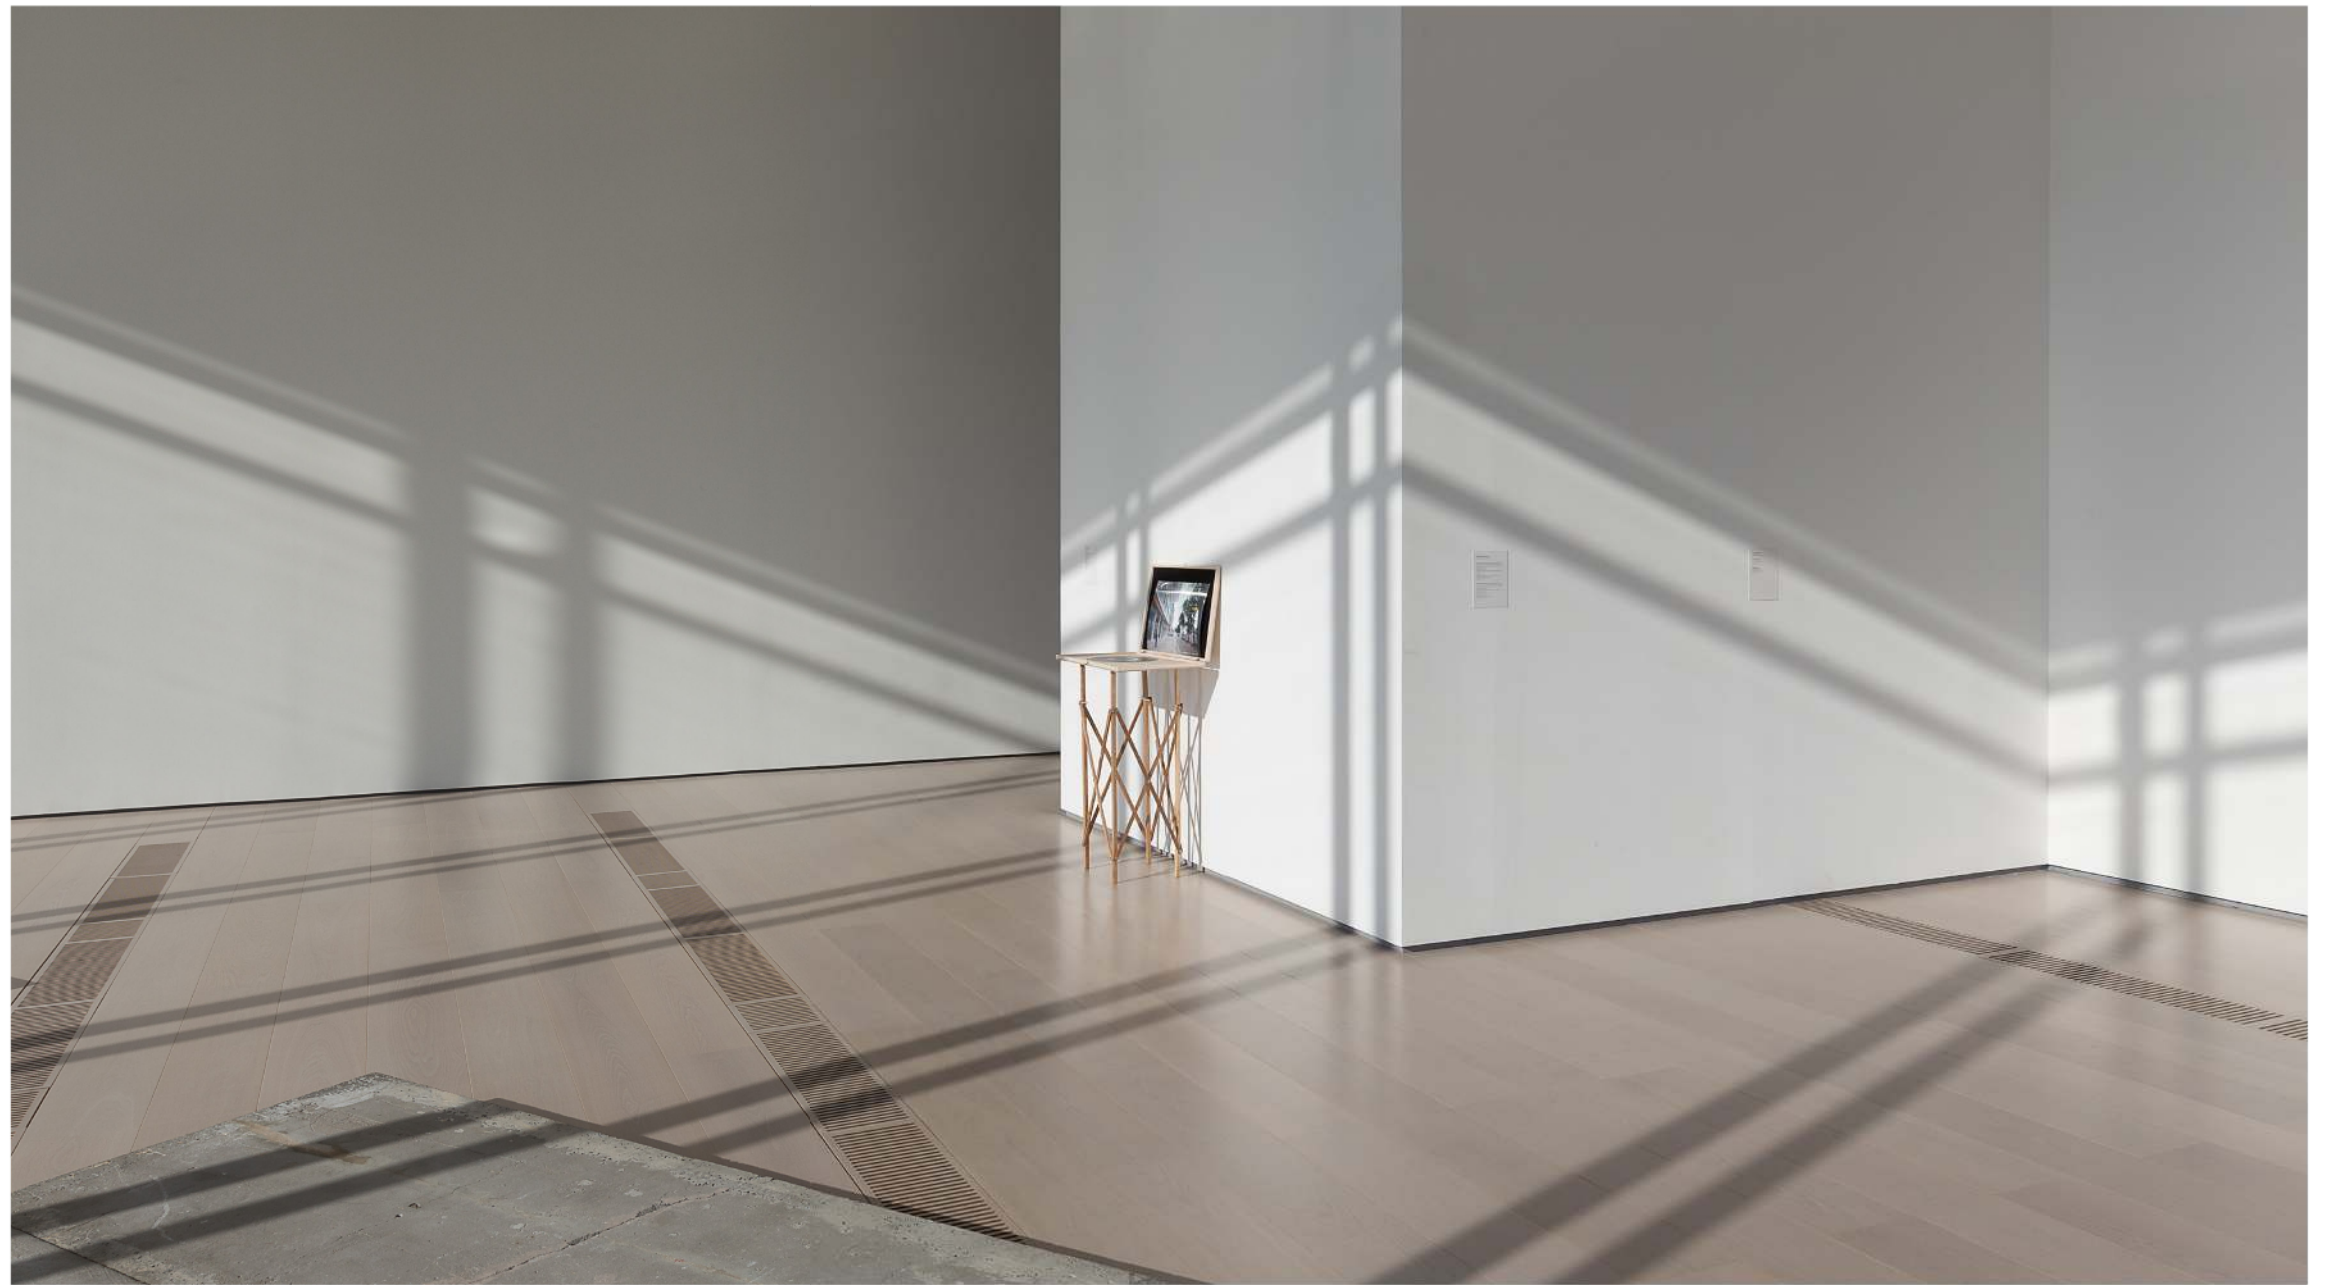

1.
DE *RETRATOS*
ARQUITECTURA
2.

CENTRO BOTÍN, DÍA DE *SUR*

LUCÍA GOROSTEGUI

OBRA

RENZO PIANO
LUIS VIDAL + architects

FOTOGRAFÍA

LUCIA GOROSTEGUI

**LENIKU
BOTÍN
CENTRE**